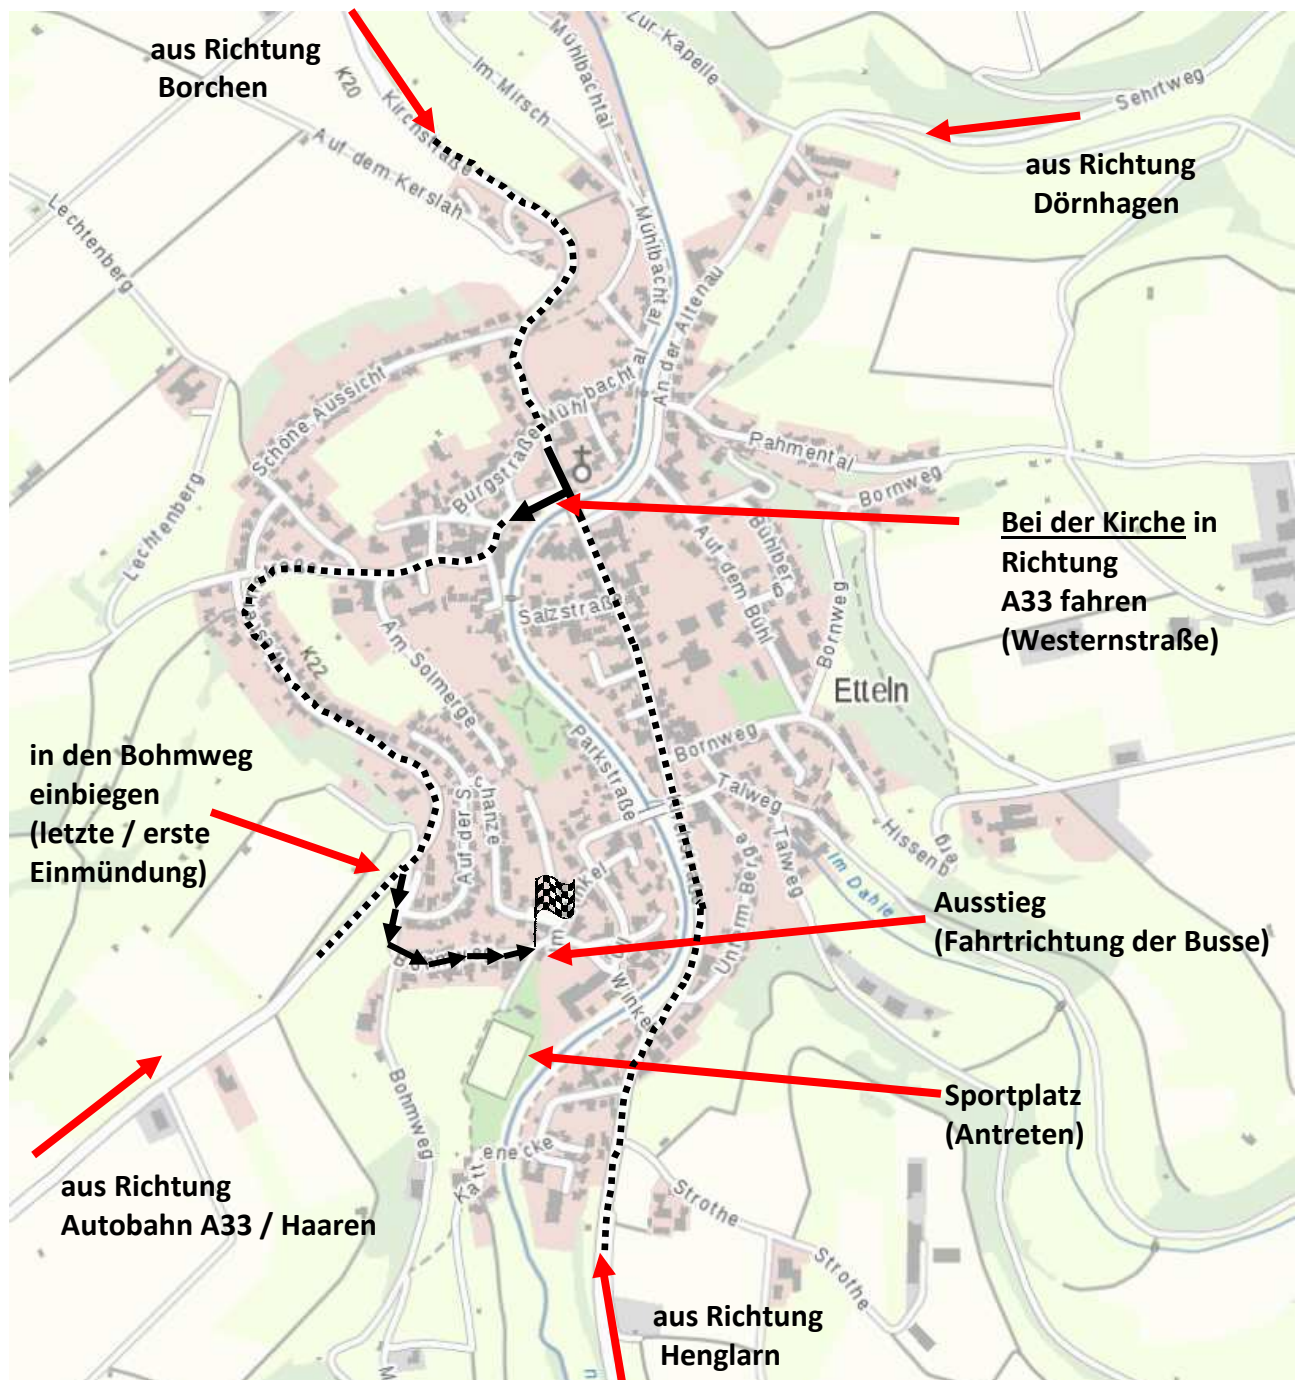

Anfahrt der Busse zum Jubelschützenfest 2018

der St. Jakobus Schützenbruderschaft Etteln 1928 e.V.

Die Gastvereine werden gebeten, den Sportplatz „von oben“ aus Richtung der Autobahn an zu fahren!

Wegbeschreibung aus allen Richtungen:

- An der Kirche in Richtung A33
- Beim Verlassen des Ortes links in den Bohmweg

Wegbeschreibung von der Autobahn kommend:

- In Etteln reinkommend erste Straße scharf rechts in den Bohmweg

Die St. Jakobus Schützenbruderschaft Etteln
wünscht Ihnen ein schönes Jubelschützenfest!!!